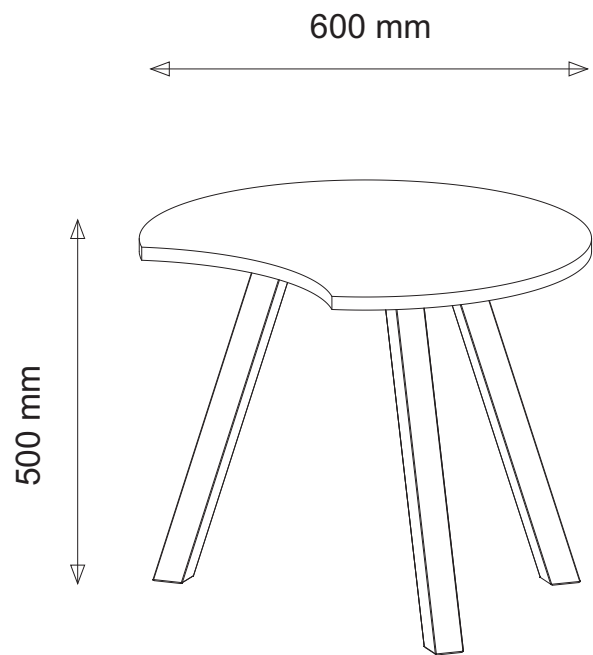

STOLIKI KAWOWE Ø 600

STOLIK Ø 600

STOLIK Ø 600 DOSTAWKA

30 min

	DŁUGOŚĆ	SZEROKOŚĆ	GUBOŚĆ	ILOŚĆ
1	600	600	18	1
1A	600	600	18	1
2	510	40	40	3