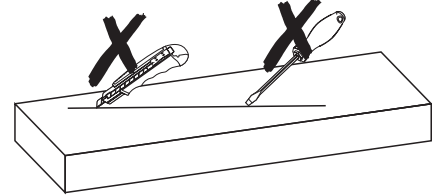

STOLIKI KAWOWE Ø 600

STOLIK Ø 600

STOLIK Ø 600 DOSTAWKA

30 min

	DŁUGOŚĆ	SZEROKOŚĆ	GUBOŚĆ	ILOŚĆ
1	600	600	18	1
1A	600	600	18	1
2	510	40	40	3