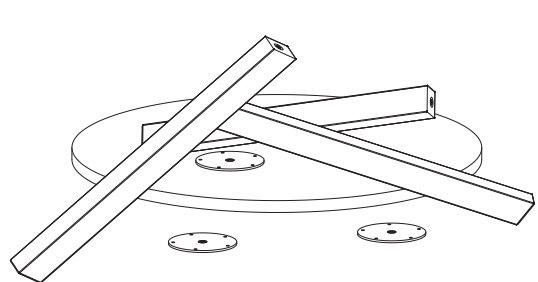

STOLIKI KAWOWE Ø 600

STOLIK Ø 600

STOLIK Ø 600 DOSTAWKA

30 min

	DŁUGOŚĆ	SZEROKOŚĆ	GUBOŚĆ	ILOŚĆ
1	600	600	18	1
1A	600	600	18	1
2	510	40	40	3