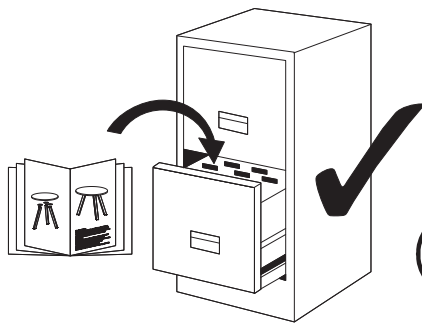

STOLIKI KAWOWE Ø 600

STOLIK Ø 600

STOLIK Ø 600 DOSTAWKA

30 min

	DŁUGOŚĆ	SZEROKOŚĆ	GUBOŚĆ	ILOŚĆ
1	600	600	18	1
1A	600	600	18	1
2	510	40	40	3