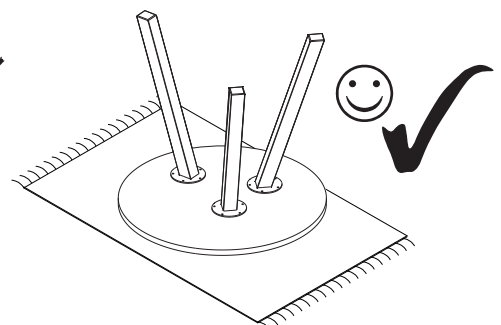

STOLIKI KAWOWE Ø 600

STOLIK Ø 600

STOLIK Ø 600 DOSTAWKA

30 min

	DŁUGOŚĆ	SZEROKOŚĆ	GUBOŚĆ	ILOŚĆ
1	600	600	18	1
1A	600	600	18	1
2	510	40	40	3