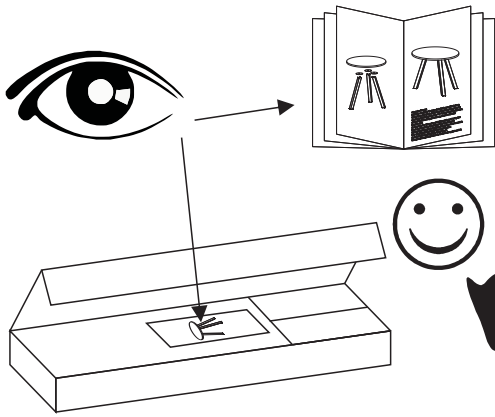

STOLIKI KAWOWE Ø 600

STOLIK Ø 600

STOLIK Ø 600 DOSTAWKA

30 min

	DŁUGOŚĆ	SZEROKOŚĆ	GUBOŚĆ	ILOŚĆ
1	600	600	18	1
1A	600	600	18	1
2	510	40	40	3