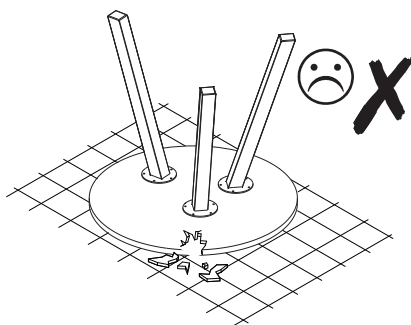

STOLIKI KAWOWE Ø 600

STOLIK Ø 600

STOLIK Ø 600 DOSTAWKA

30 min

	DŁUGOŚĆ	SZEROKOŚĆ	GUBOŚĆ	ILOŚĆ
1	600	600	18	1
1A	600	600	18	1
2	510	40	40	3