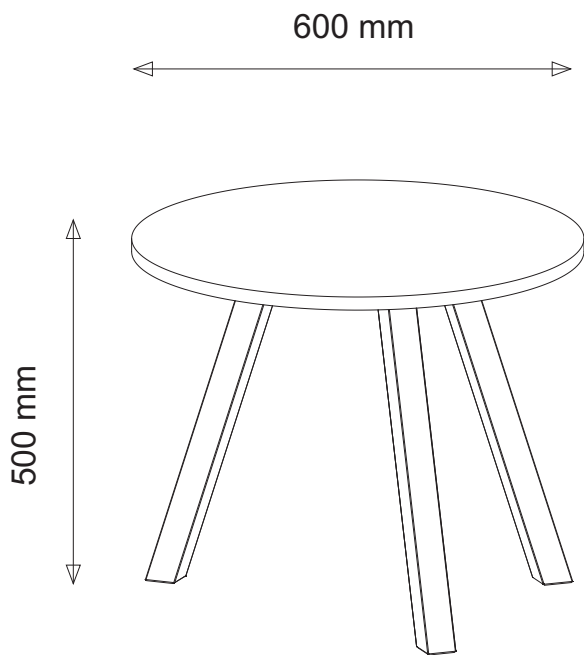

STOLIKI KAWOWE Ø 600

STOLIK Ø 600

STOLIK Ø 600 DOSTAWKA

30 min

	DŁUGOŚĆ	SZEROKOŚĆ	GUBOŚĆ	ILOŚĆ
1	600	600	18	1
1A	600	600	18	1
2	510	40	40	3