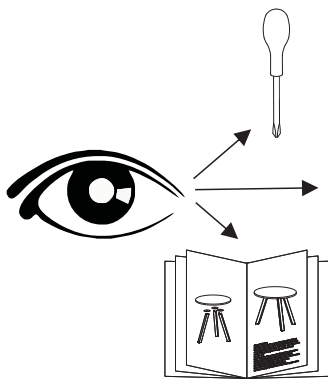

STOLIKI KAWOWE Ø 600

STOLIK Ø 600

STOLIK Ø 600 DOSTAWKA

30 min

	DŁUGOŚĆ	SZEROKOŚĆ	GUBOŚĆ	ILOŚĆ
1	600	600	18	1
1A	600	600	18	1
2	510	40	40	3