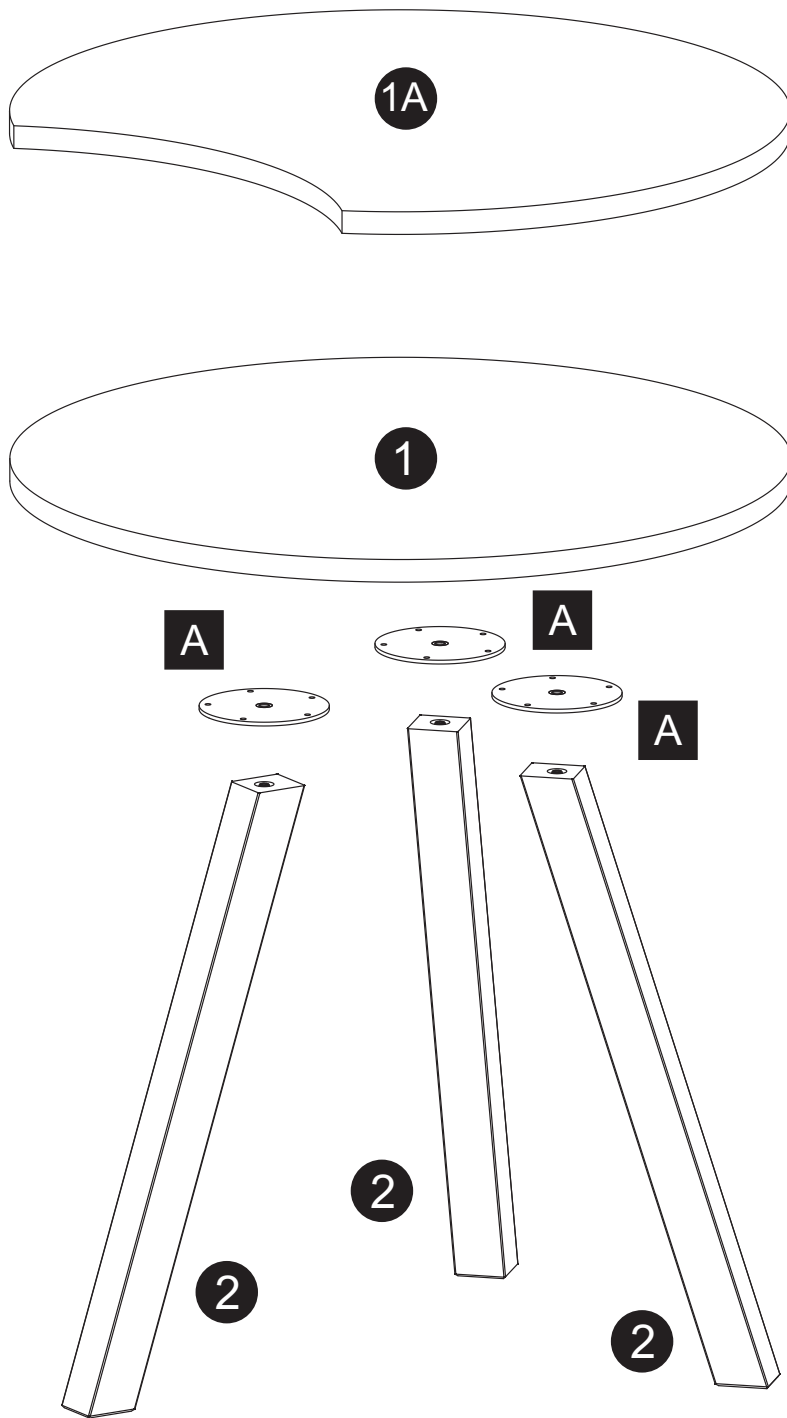

STOLIKI KAWOWE Ø 600

STOLIK Ø 600

STOLIK Ø 600 DOSTAWKA

30 min

	DŁUGOŚĆ	SZEROKOŚĆ	GUBOŚĆ	ILOŚĆ
1	600	600	18	1
1A	600	600	18	1
2	510	40	40	3